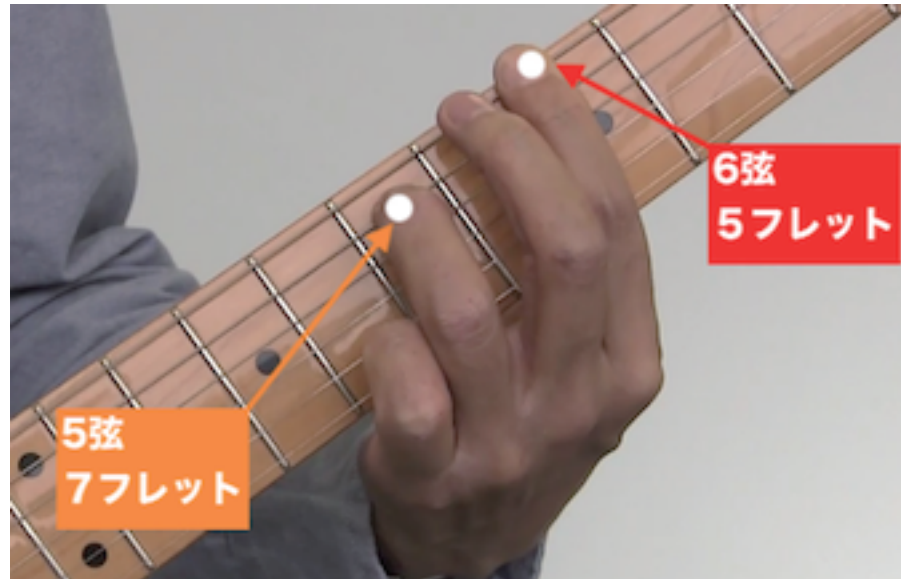

A のパワーコード

(A 音+5 度)

Standard tuning

♩ = 120

E-Gt

T
A
B