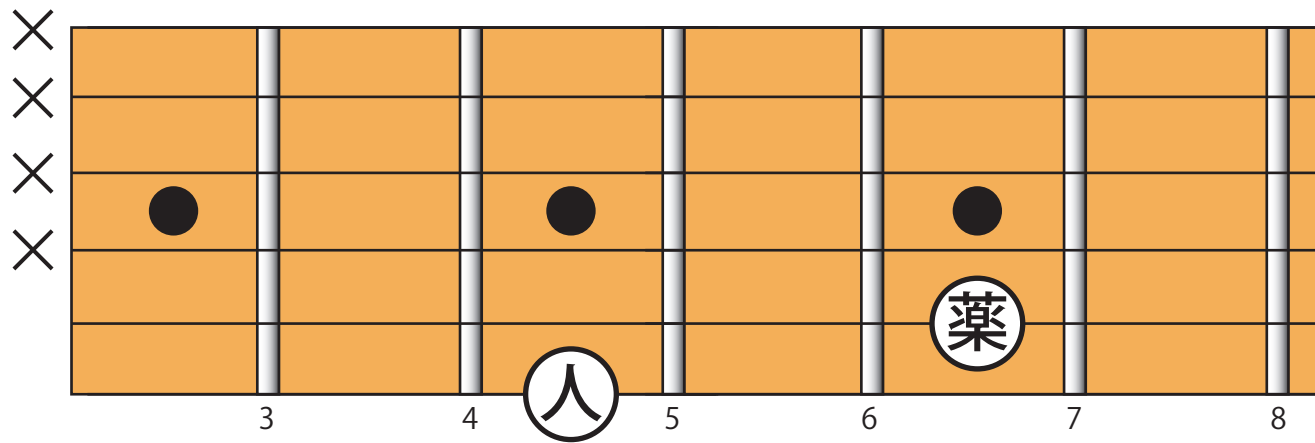

A のパワーコード

(A 音+5 度)

Standard tuning

♩ = 120

E-Gt

T
A
B