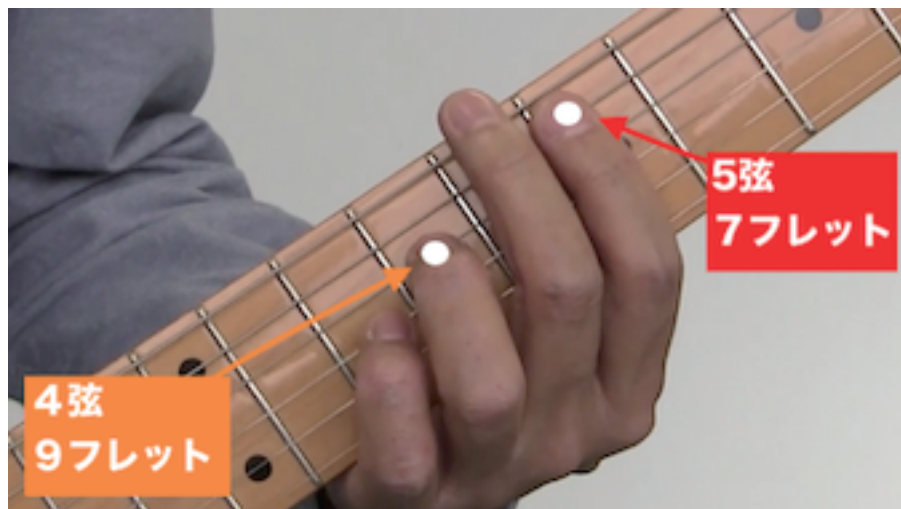

Eのパワーコード

(E音+5度)

Standard tuning

♩ = 120

E-Gt

mf

T
A
B

9
7