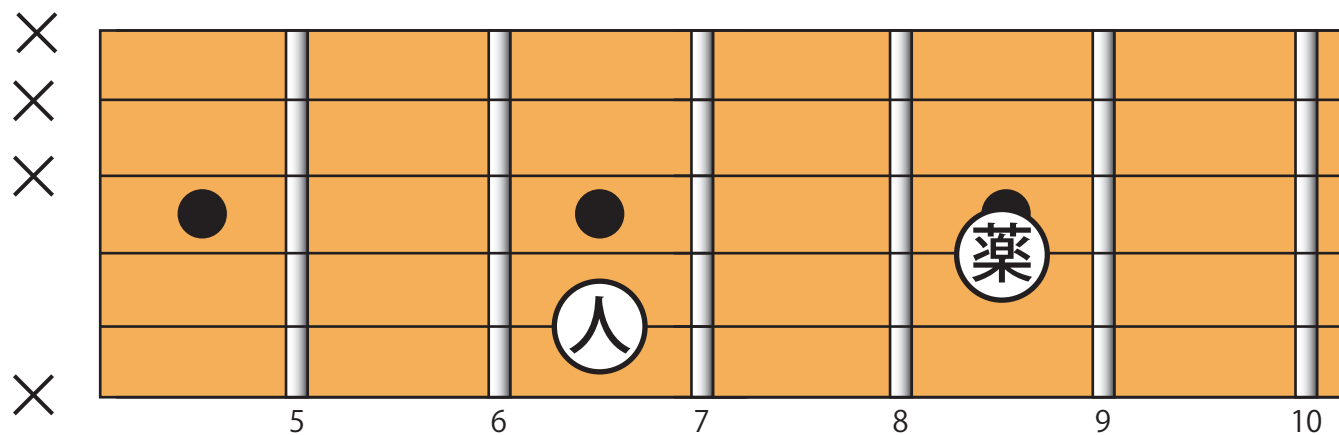

Eのパワーコード

(E音+5度)

Standard tuning

♩ = 120

E-Gt

mf

T
A
B

9
7