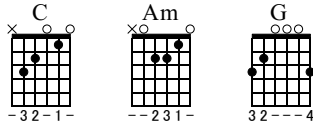

10コード進行を弾いてみよう1

明るい雰囲気のコード進行

Standard tuning

♩ = 100

E-Gt

4/4

1

C

Am

mf

V V V

TAB

0 1 2 3

0 1 2 0

G

3

C

TAB

3 0 0 0 2 3

0 1 0 2 3

パワーコードで弾く場合⇒

C5

A5

5