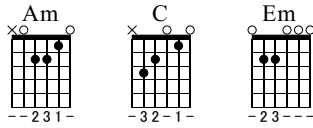

10コード進行を弾いてみよう2

哀しい雰囲気のコード進行

Standard tuning

♩ = 80

E-Gt

Am C

mf

1

0 1 2 2 0

0 1 0 2 3

Em Am

3

0 0 2 2 0

0 1 2 2 0

パワーコードで弾く場合⇒
A5 C5

5