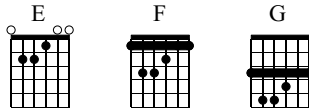

# 10コード進行を弾いてみよう4

3コード“だけ”で弾ける！スペイン調のコード進行

Standard tuning

♩ = 111

E-Gt

E F G F

*mf*

TAB

0	1	1	3	1
0	1	1	3	1
1	2	2	4	2
2	3	3	5	3
2	3	3	5	3
0	1	1	3	1

E

TAB

0
0
1
2
2
0