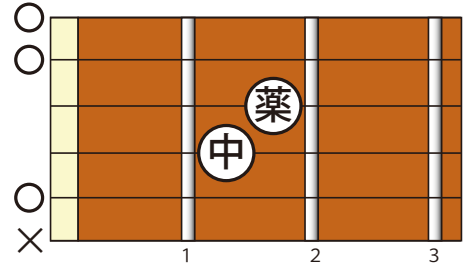

1/1

Aコードの正解サウンドがこちら↓

Aコードの正解サウンド(リズム付き)はこちら↓

コード Aadd9

Standard tuning

♩ = 60

E-Gt

mf

let ring-----

T 0 0 0

A 2 2 2

B 0 0 2

T 0 0 0

A 2 2 2

B 0 0 2

1/1