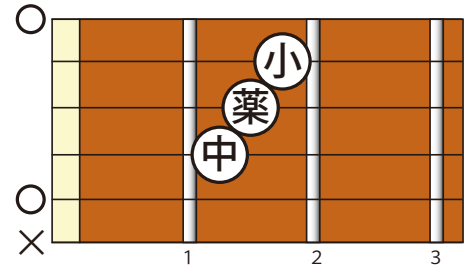

コードA

Standard tuning

♩ = 60

E-Gt

mf

let ring-----|

T
A
B

T
A
B

1/1

Aコードの正解サウンドがこちら↓

Aコードの正解サウンド(リズム付き)はこちら↓

コード Aadd9

Standard tuning

♩ = 60

E-Gt

mf

let ring-----

T 0 0 0

A 2 2 2

B 0 0 2

T 0 0 0

A 2 2 2

B 0 0 2

1/1