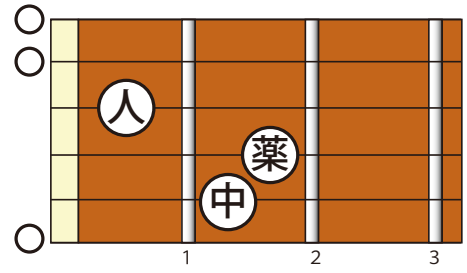

コードE

Standard tuning

♩ = 60

E-Gt

mf

let ring

let ring

T
A
B

0 0 2 2 1 0

0 2 2 1 0 0

0 0 1 2 2 0

0 0 1 2 2 0

T
A
B

1/1

Eコードの正解サウンドがこちら↓

Eコードの正解サウンド(リズム付き)はこちら↓